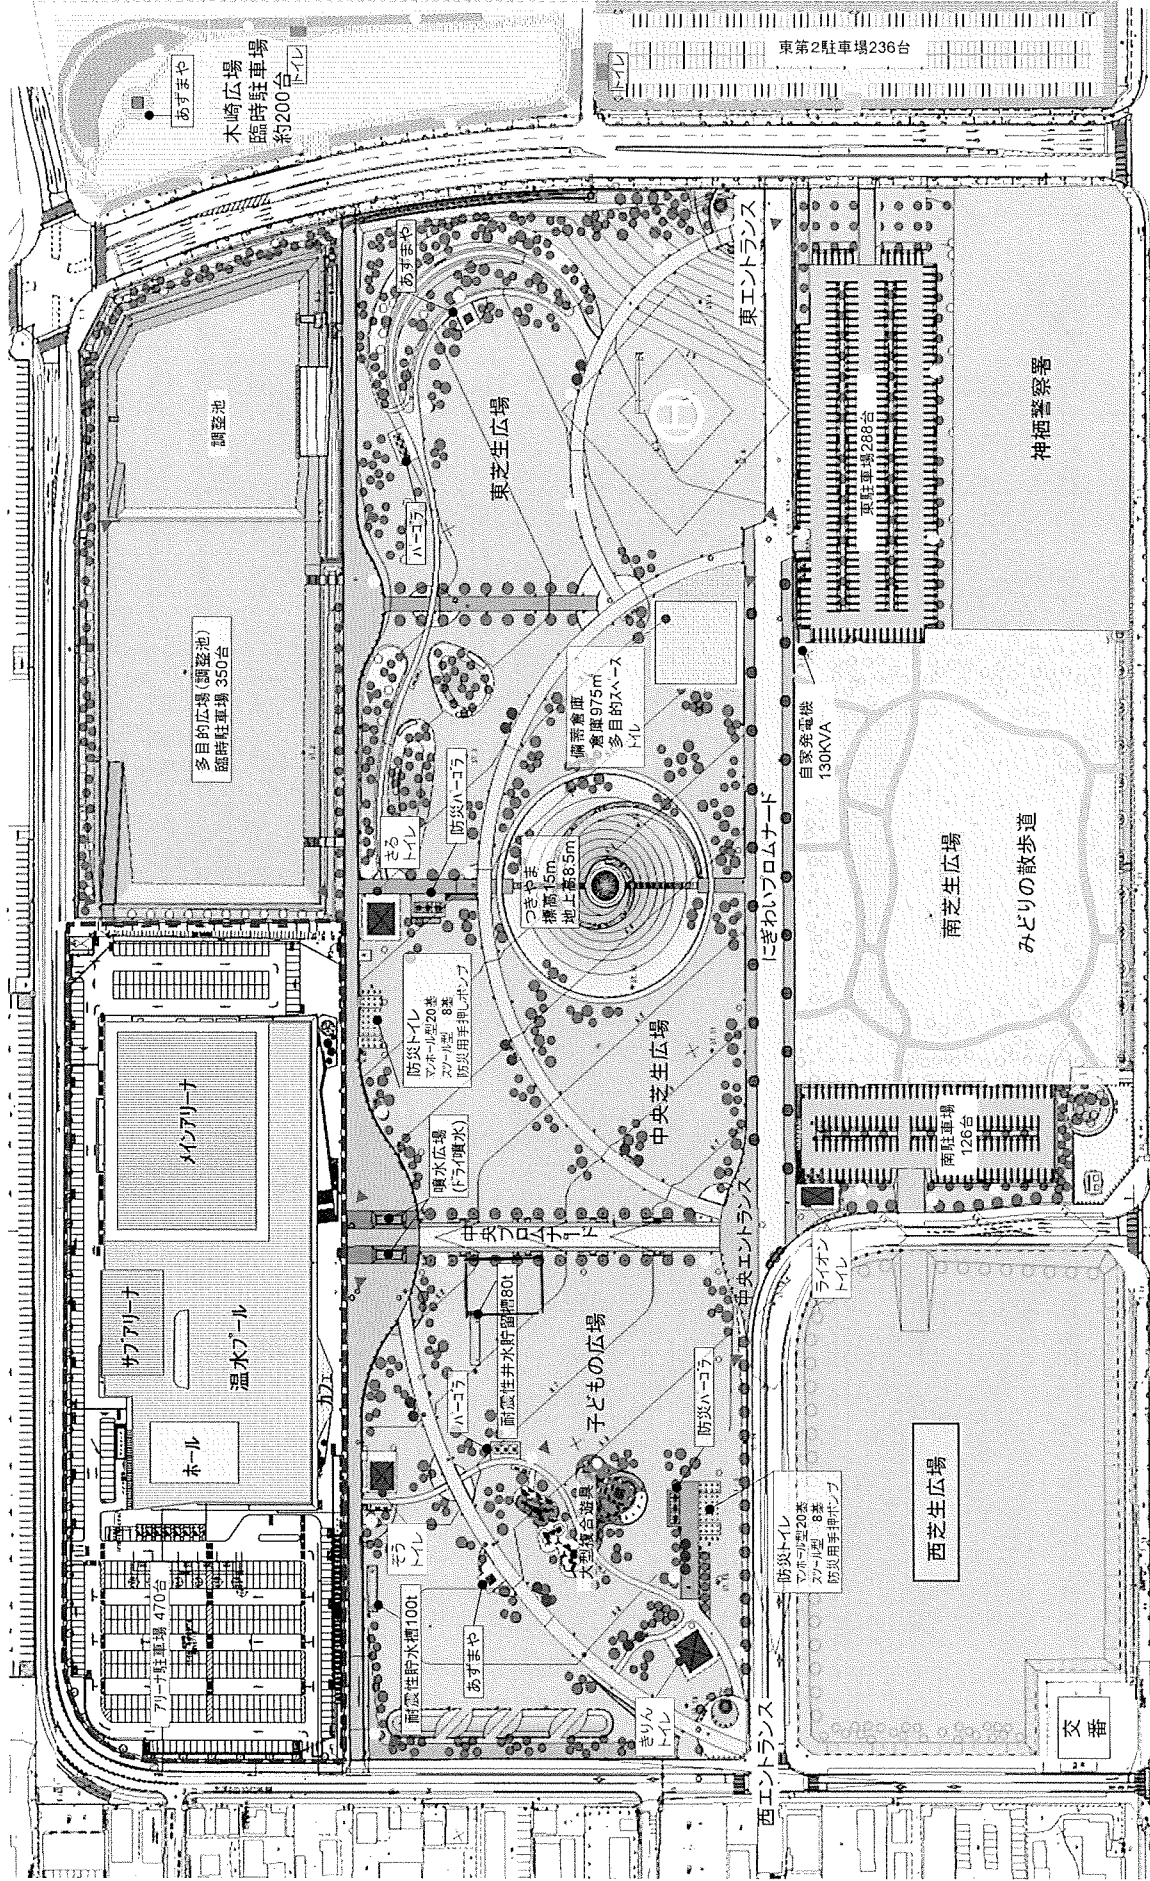

(正面玄関向かって左側広場)

4. 内容

1) 参加対象

市内在住者及び勤務者

2) レクレーションゲームに挑戦内容

①ゲーム内容

- ・ビー玉移動
- ・オセロひっくり返し
- ・モルック
- ・じゃんけん勝ち抜き
- ・牛乳パックでブーメランづくりに挑戦
- ・風船アートプレゼント

②参加方法

- ・各種目とも年齢問わず自由参加とする
- ・風船アートプレゼントは先着100名とする

3) 参加人数見込み

150名

4) プログラム

- ①9:00 準備
- ②10:00～14:00 ゲームに挑戦
- ③14:00～14:20 後片付け

神栖中央公園平面図

至銚子→

国道124号

←至鹿嶋

公園施設： 駐車場約2,070台(通常時利用1,120台、臨時駐車場：西芝生広場約400台、木崎広場約200台、多目的広場350台)

多目的広場(調整池)、芝生広場、大型複合遊具、ドライ噴水、園路、トイレ7箇所
照明、築山、あすまや、ハコラ、水飲み、ベンチ、エントランス、植栽

- | | | |
|---|--------|----|
| ● | かまどベンチ | 17 |
| ○ | ソーラー照明 | 36 |
| ▼ | 放送設備 | 15 |
- 凡例